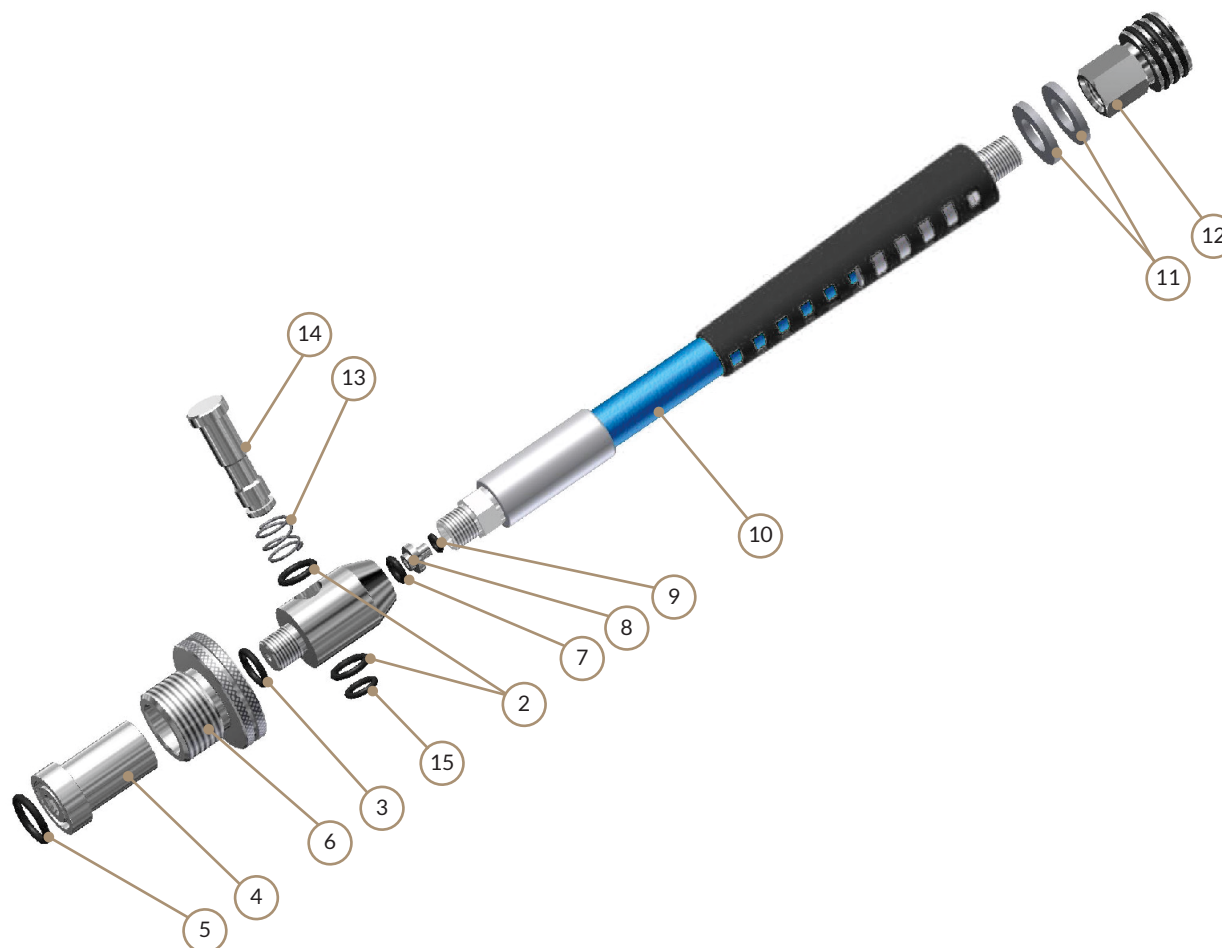

## PW - 1000

TRANSFILLER WITH HOSE / PRZETOCZKA Z WĘŻEM

### TECHNICAL INFORMATION

Lp. (No.)	Nr kat. (Item No.)
1.	PP-1001
2.	PP-1002
3.	PP-1003
4.	PP-1004
5.	PP-1005
6.	PP-1006
7.	ZD-3514
8.	ZD-3515
9.	ZD-3516
10.	WP-1000
11.	WP-1003
12.	SZ-1000
13.	PP-1010
14.	PP-1011
15.	PP-1012