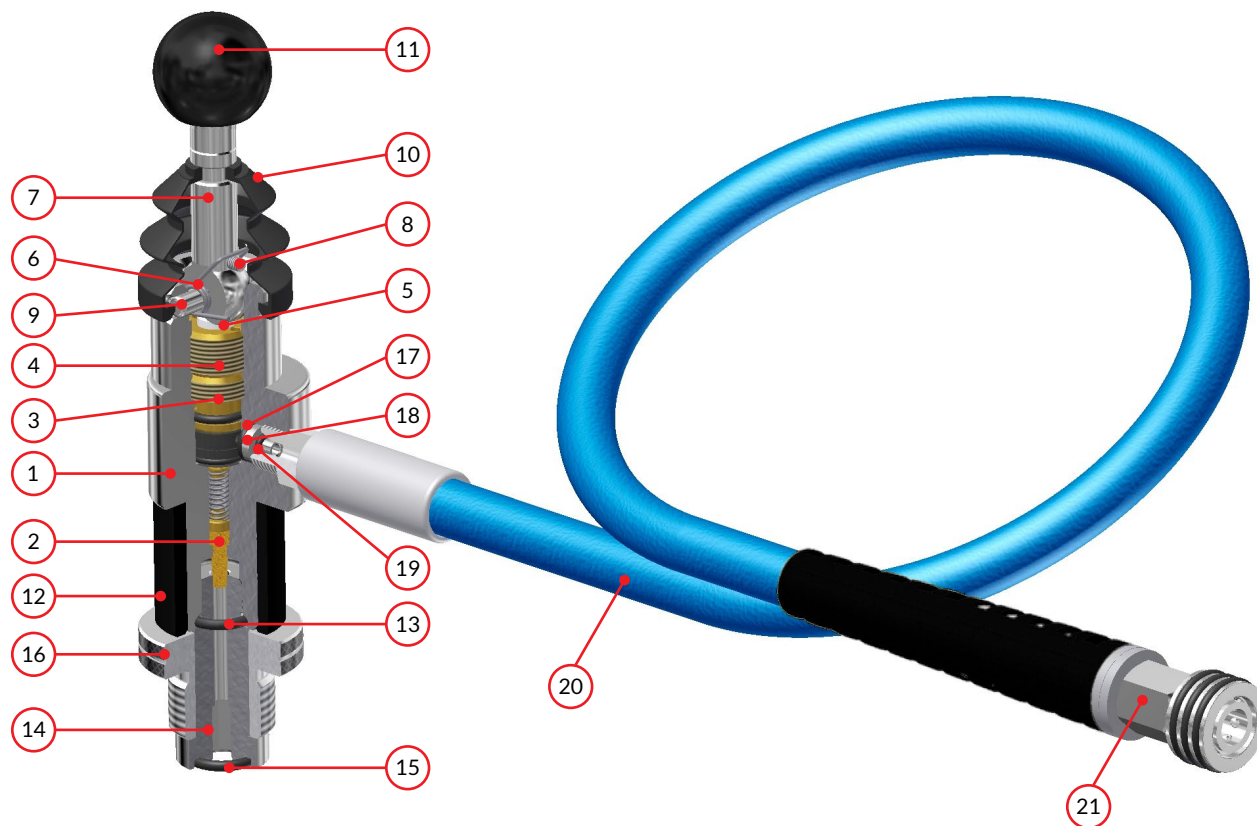

PD - 3500

QUICK FILLER / PRZETOCZKA DŹWIGNIOWA

TECHNICAL INFORMATION

Lp. (No.)	Nr kat. (Item No.)
1.	ZD-3501
2.	ZD-3502
3.	WZ-1000
4.	ZD-3503
5.	ZD-3504
6.	ZD-3505
7.	ZD-3506
8.	ZD-3507
9.	ZD-3508
10.	ZD-3509
11.	ZD-3511
12.	PD-3512
13.	PP-1005
14.	PD-3514
15.	PP-1005
16.	PP-1006
17.	ZD-3514
18.	ZD-3515
19.	ZD-3516
20.	WP-2000
21.	SZ-1000