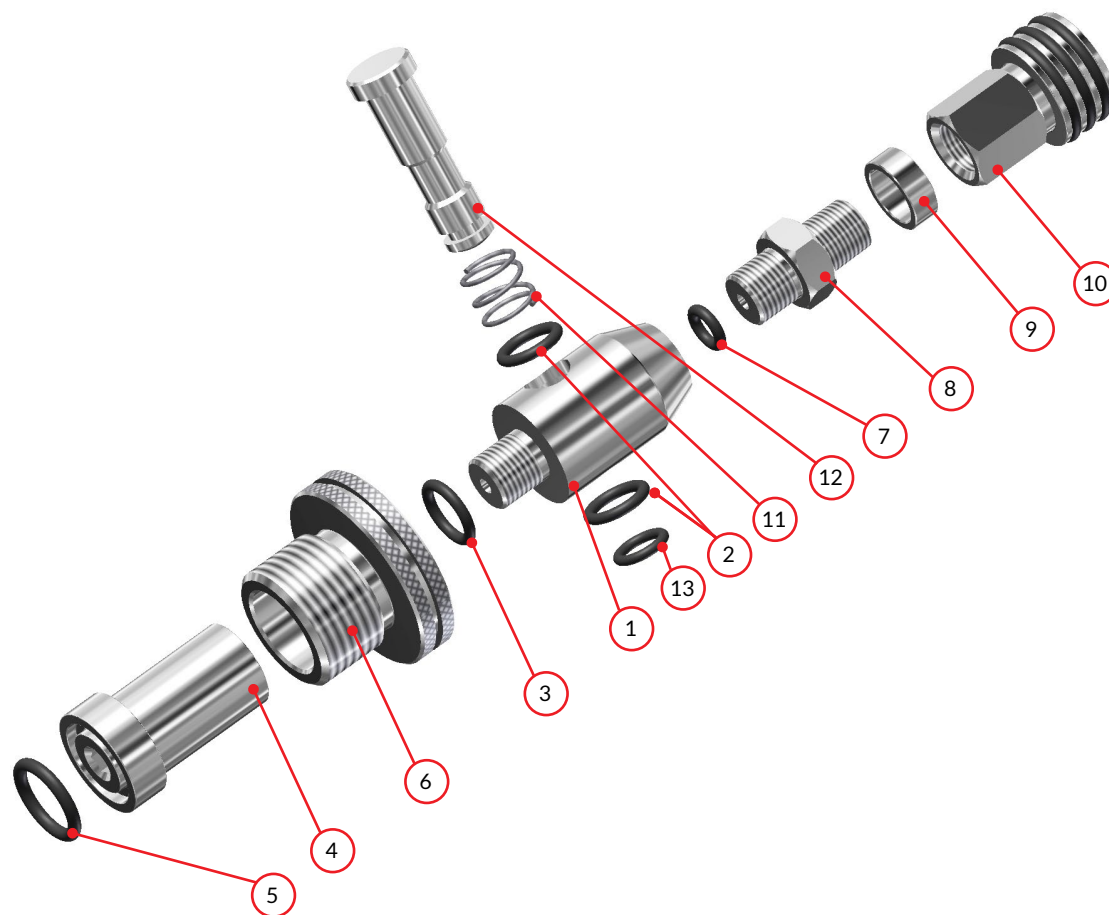

PP - 1000

TRANSFILLER / PRZETOCZKA

TECHNICAL INFORMATION

Lp. (No.)	Nr kat. (Item No.)
1.	PP-1001
2.	PP-1002
3.	PP-1003
4.	PP-1004
5.	PP-1005
6.	PP-1006
7.	ZD-3514
8.	PP-1008
9.	PP-1009
10.	SZ-1000
11.	PP-1010
12.	PP-1011
13.	PP-1012