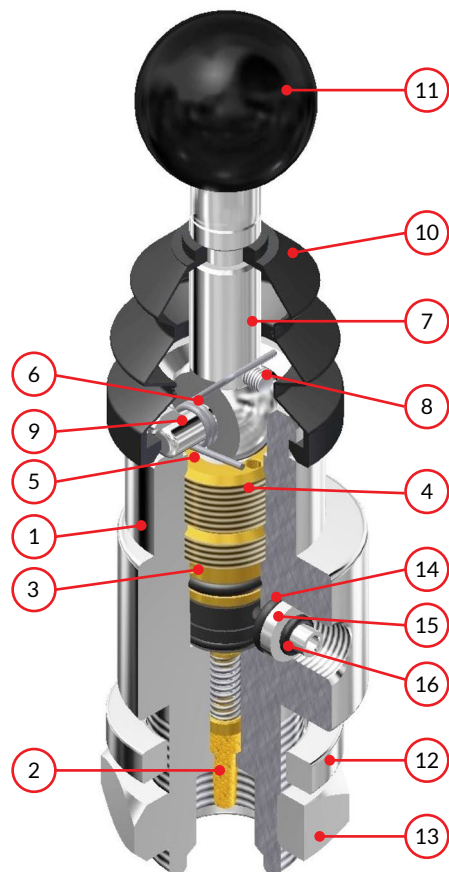

ZD - 3500

LEVER VALVE / ZAWÓR DŹWIGNIOWY

TECHNICAL INFORMATION

Lp. (No.)	Nr kat. (Item No.)
1.	ZD-3501
2.	ZD-3502
3.	WZ-1000
4.	ZD-3503
5.	ZD-3504
6.	ZD-3505
7.	ZD-3506
8.	ZD-3507
9.	ZD-3508
10.	ZD-3509
11.	ZD-3511
12.	ZD-3512
13.	ZD-3513
14.	ZD-3514
15.	ZD-3515
16.	ZD-3516